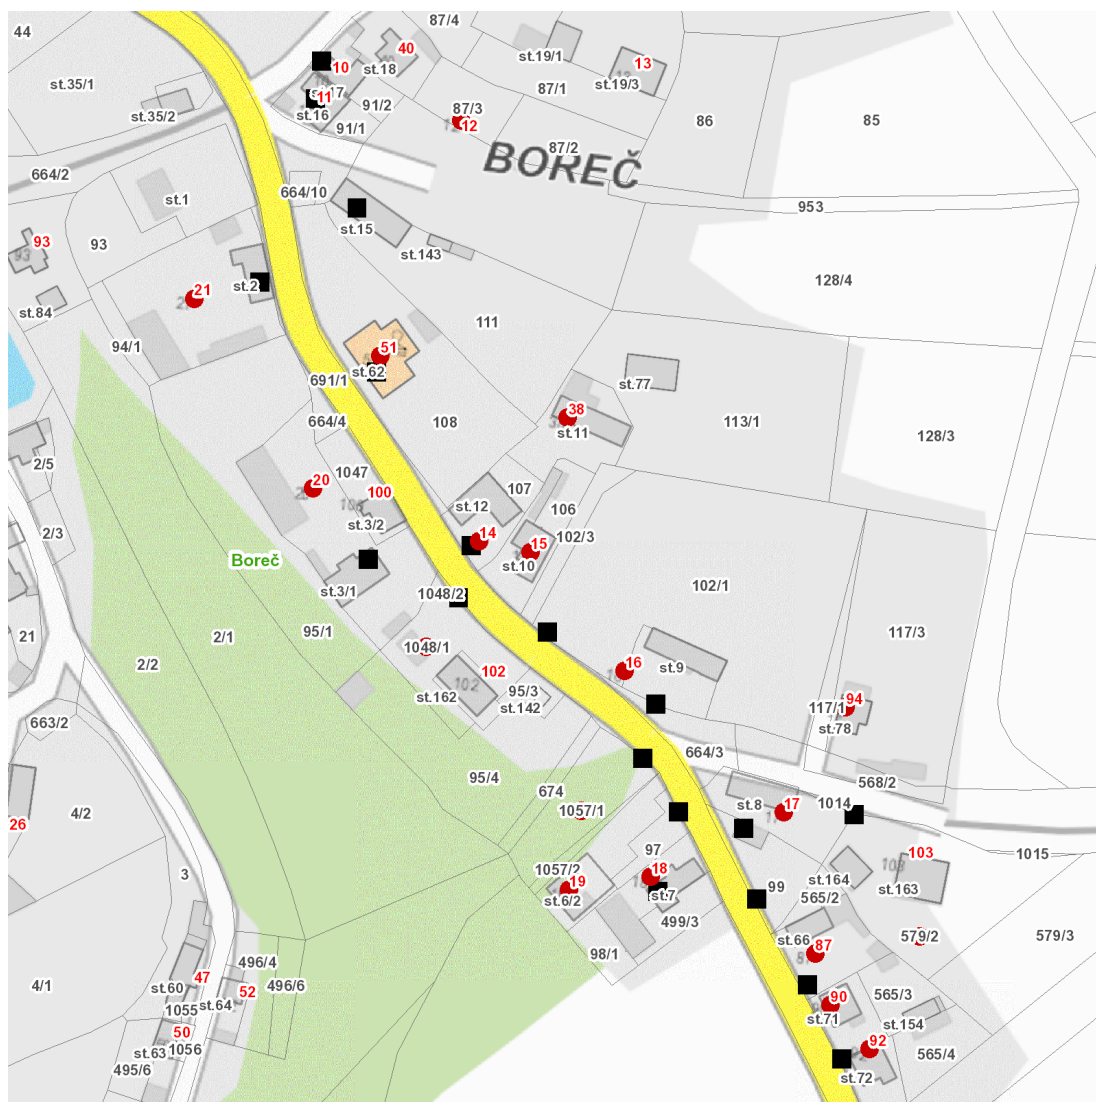

dne **18. 3. 2026** od **8:00** do **15:00** hodin

Plánovaná odstávka zahrnuje tyto lokality:**Boreč** (okres Mladá Boleslav)

č. p. 12, 14-21, 38, 51, 87, 90, 92, 94

kat. území **Boreč** (kód **607461**): parcelní č. 579/2, 1048/1, 1057/1

dne 18. 3. 2026 od 8:00 do 15:00 hodin**Orientační mapový podklad odstávkou dotčených lokalit****VYSVĚTLIVKY**

- – adresy dotčené odstávkou elektřiny
- – místa připojení k elektrické síti dotčená odstávkou

INFORMACE ZASLÁNA

IDDS: 6w2avpy (Obec Boreč)