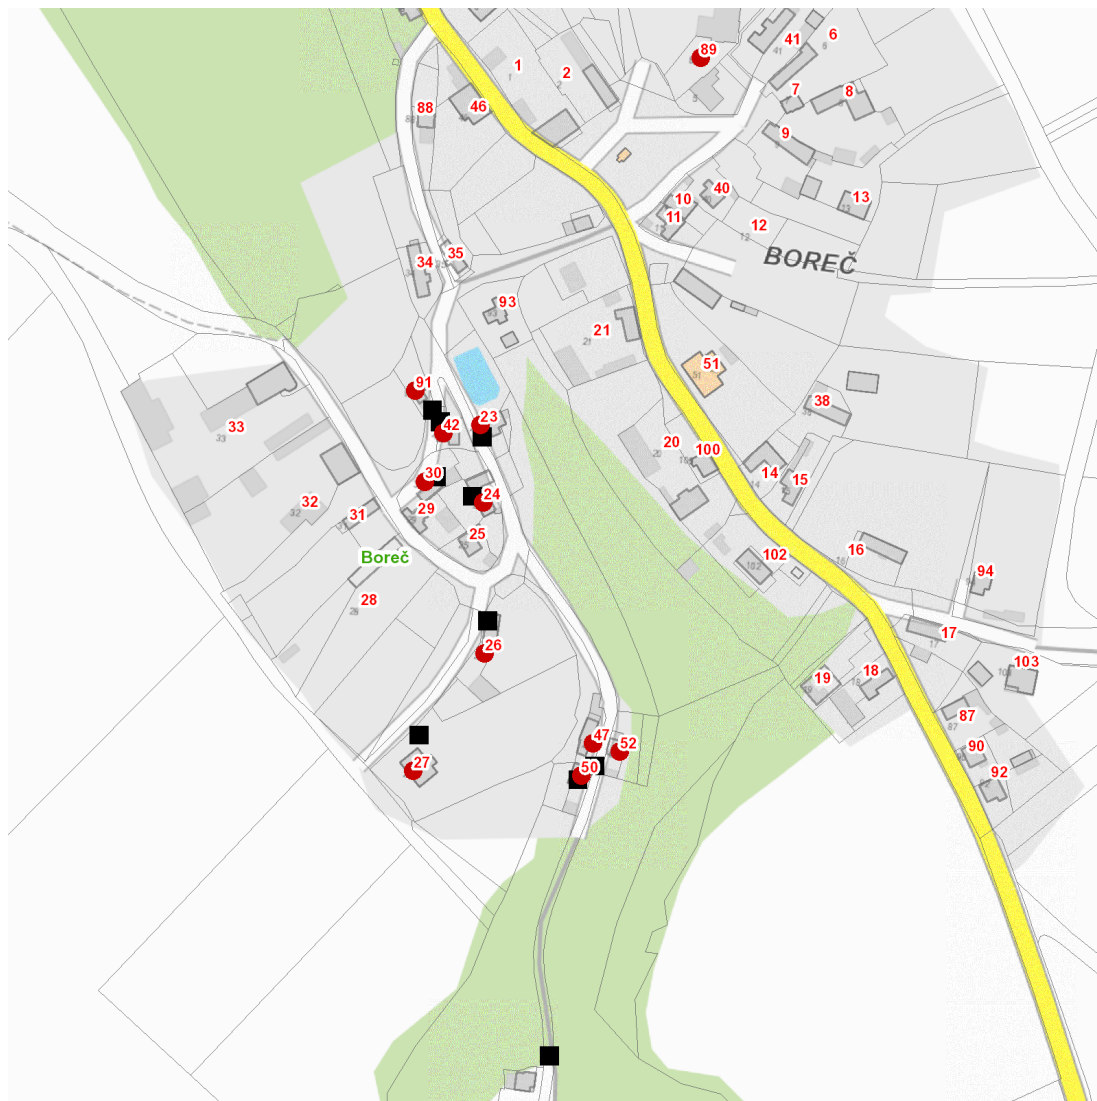

dne **30. 4. 2024** od **7:30** do **16:30** hodin

Plánovaná odstávka zahrnuje tyto lokality:**Boreč** (okres Mladá Boleslav)

č. p. 23, 24, 26, 27, 30, 42, 47, 50, 52, 89, 91

UPOZORNĚNÍ

Dotčené zařízení distribuční soustavy je nutné i v době odstávky považovat za zařízení pod napětím, a proto vás žádáme o dodržení všech zásad bezpečnosti a provedení opatření potřebných k zamezení případných škod na zdraví a majetku. | Provozovatelé výroben elektřiny jsou povinni zajistit přerušení dodávky elektřiny z výroby do vypnutého úseku distribuční soustavy.

NEJDE VÁM ELEKTŘINA...

TIP: Registrujte se zdarma na www.cezdistribuce.cz/sluzba a informace o odstávkách elektřiny budete dostávat e-mailem nebo SMS. U poruch zasíláme SMS s předpokládanou dobou obnovení dodávek. | Aktuální stav dodávek elektřiny na konkrétní adrese zjistíte snadno, rychle a bez registrace na portále **Bez Štávy** (www.bezstavy.cz).

dne 30. 4. 2024 od 7:30 do 16:30 hodin**Orientační mapový podklad odstávkou dotčených lokalit****VYSVĚTLIVKY**

- – adresy dotčené odstávkou elektřiny
- – místa připojení k elektrické síti dotčená odstávkou

INFORMACE ZASLÁNA

IDDS: 6w2avpy (Obec Boreč)